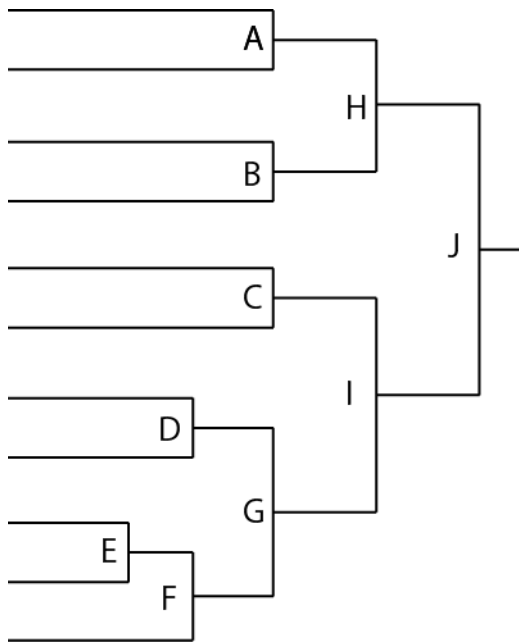

12:45-13:30	女子		
13:30-15:30	男子決勝		
第2日目 (Gなしの場合)	第1試合会場	第2試合会場	
9:15-11:15	H	I	
11:15-12:00	女子		
12:00-14:00	男子決勝		

トーナメント表